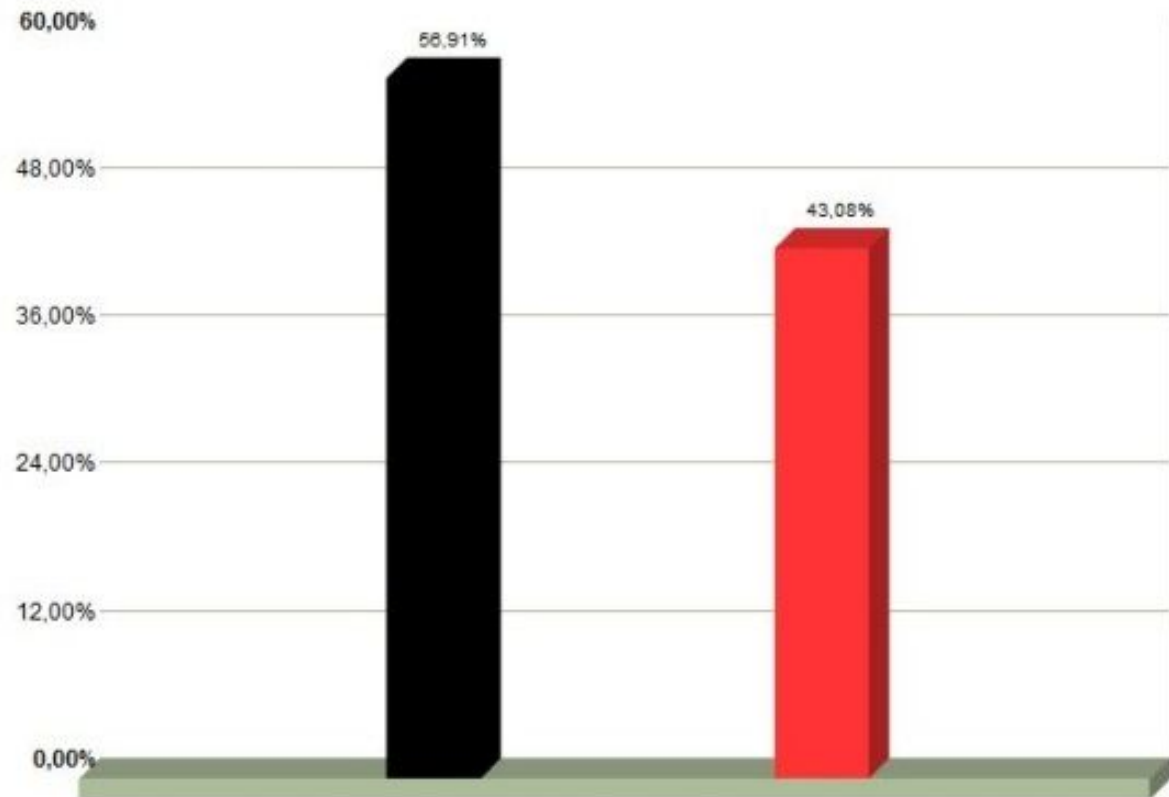

Ergebnisse

[Gesamtergebnis](#)

Bötersen

003 : Bötersen

004 : Höperhöfen

Gemeindewahl Bötersen Vorläufiges Gesamtergebnis Gemeindewahl Bötersen 11.09.2016

Gesamt

Listen

Bewerber

Sitze

Gewählte Bewerber

Ersatzbewerber

Tabelle

Gesamtstimmen in Prozent

CDU

SPD

Wahlberechtigte 840

Gültige Stimmen 1.736

Wahlbezirke: 2 von 2 vorhanden

Wahlbeteiligung 600 (71,42%)

Ungültige Stimmzettel 14

Stand: 11.09.2016 / 21:56:34

Copyright:

Tabellen = Auszüge